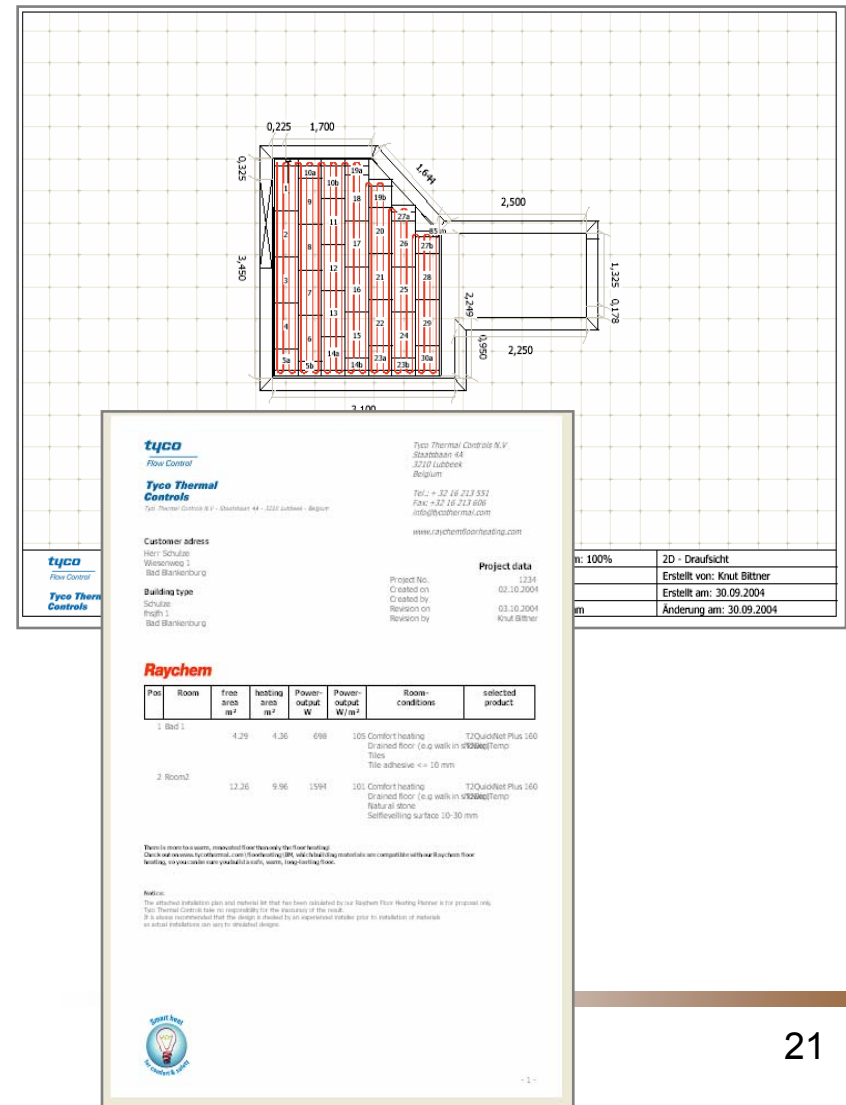

Программа расчета обогрева полов Raychem (к осени на русском языке)

Программа расчета помогает
предоставить клиенту :

- Детальное предложение, включающее...
- Проект (все комнаты, мощность обогрева, выбранные продукты и т.д.)
- Список материалов (вся продукция с каталожными номерами, количество)
- 2D и 3D планы
- Технические данные по каждому выбранному продукту
- Рекомендации по установке