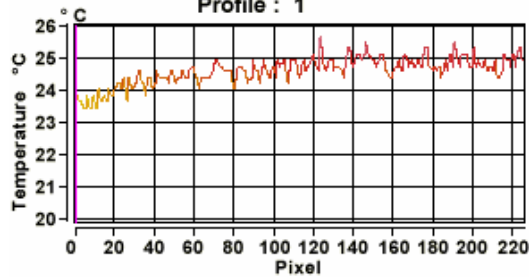

# Ровная температура поверхности через лучшее распределение тепла

Thermo Picture: 1o310001

Color & Temp

Points	Temperature (°C)
A	23.28 °C
B	24.56 °C
C	20.11 °C
D	22.73 °C
E	22.36 °C
F	23.47 °C

Profile : 1

# T2Red+T2Reflecta – большая эффективность

T2Red & T2Reflecta

Обычная система

20% большая  
эффективность

55% меньше тепла  
уходит вниз