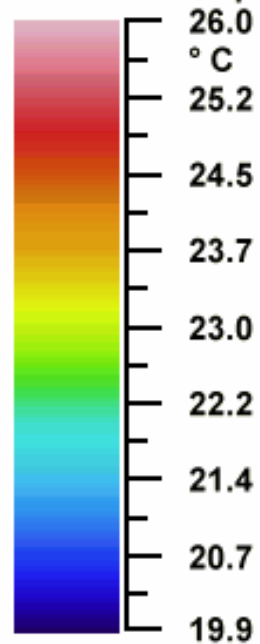

# Пониженные теплопотери Тепло – там, где нужно

# Быстрый нагрев!

- Теплораспределение при неподвижном воздухе после часа работы
  - Начало работы при 20°C

# Ровная температура поверхности через лучшее распределение тепла

Thermo Picture: 1o310001

Color & Temp

Points	Temperature (°C)
A	23.28 °C
B	24.56 °C
C	20.11 °C
D	22.73 °C
E	22.36 °C
F	23.47 °C

Profile : 1