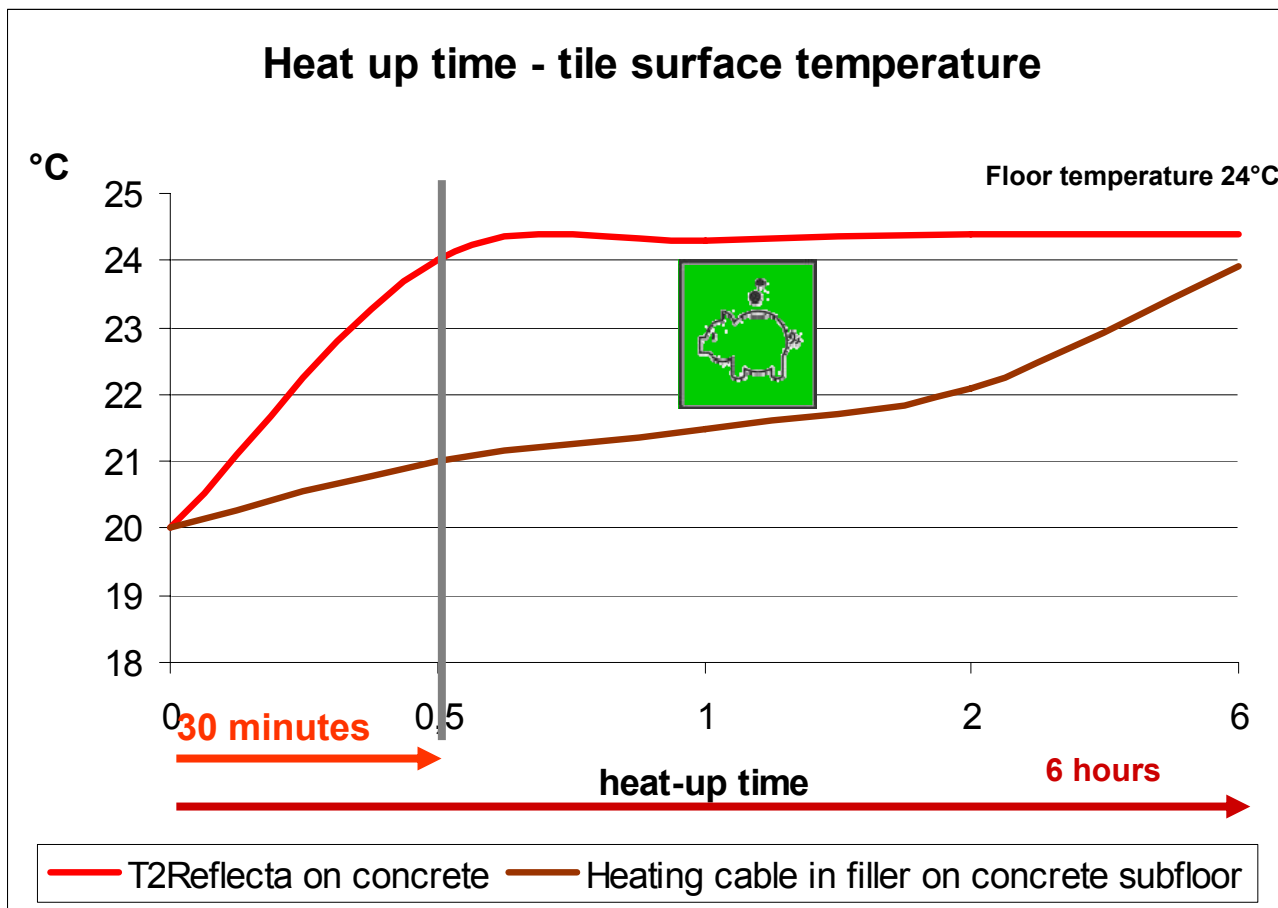

# T2Red+T2Reflecta – большая эффективность

T2Red & T2Reflecta

Обычная система

20% большая  
эффективность

55% меньше тепла  
уходит вниз

# T2Red+T2Reflecta – меньше время достижения желаемой температуры

Сберегает 5,5 часов работы