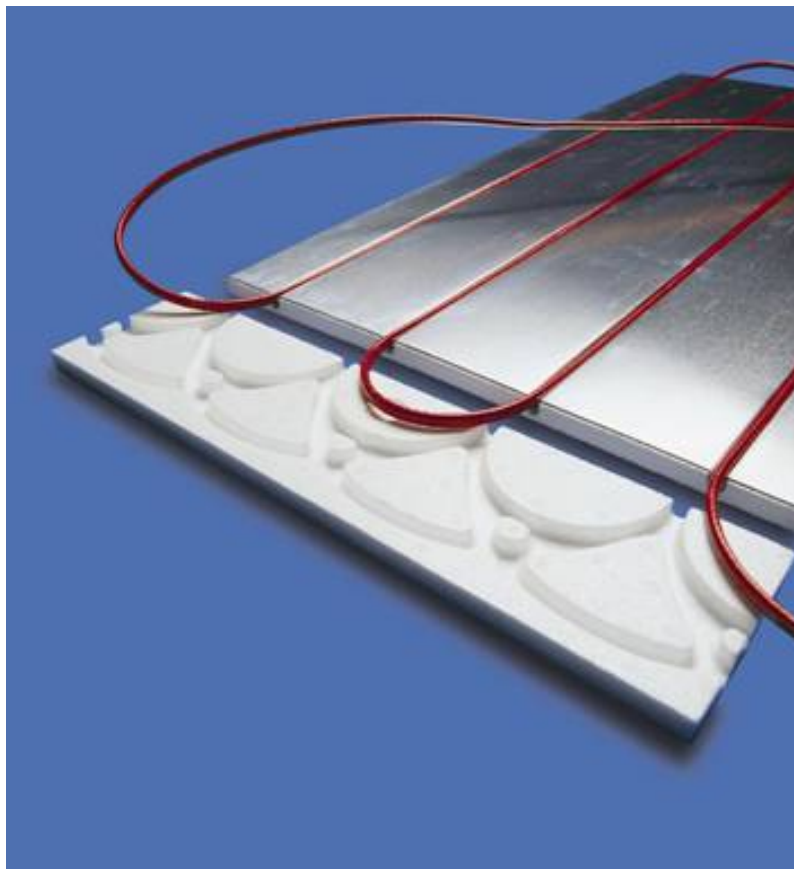

# T2Red+T2Reflecta – большая эффективность

T2Red & T2Reflecta

Обычная система

20% большая  
эффективность

55% меньше тепла  
уходит вниз

## Помощь в установке и теплоизоляция

- Панели с нанесенными канавками для легкой установки кабеля T2Red
- Боковые панели с альтернативными канавками (различная мощность)
- Теплоизоляция и теплопроводный алюминиевый слой
- Нет необходимости в дополнительной изоляции. Поверхность системы готова для установки покрытия