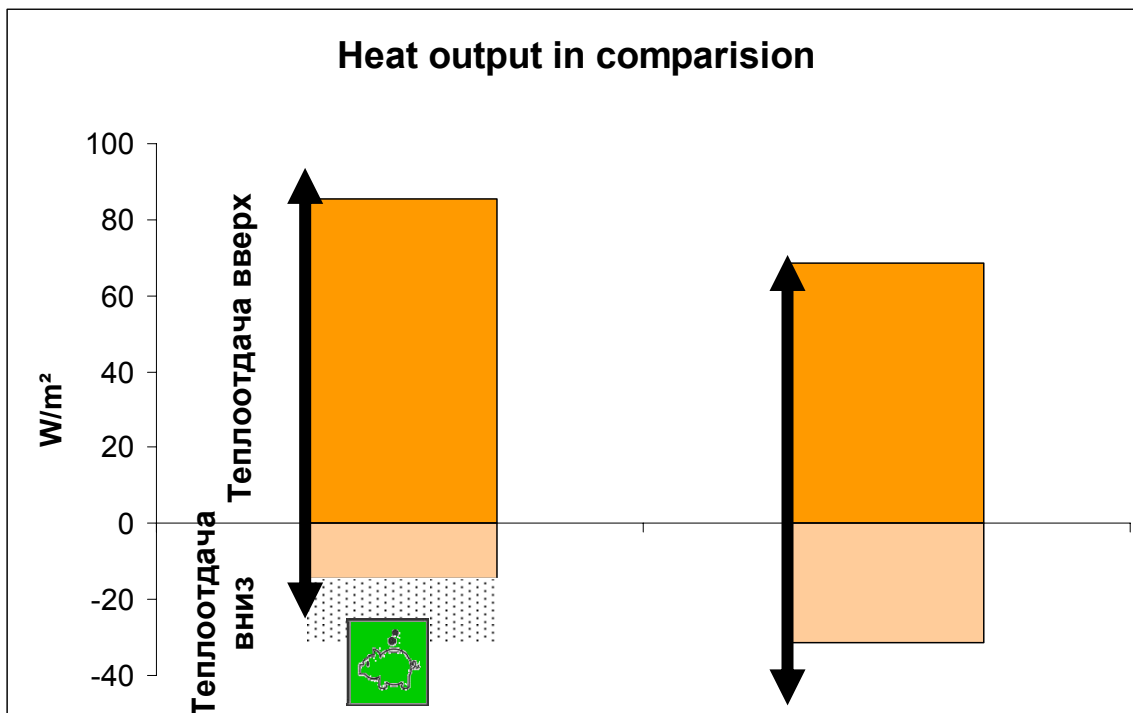

# Ровная температура поверхности через лучшее распределение тепла

Thermo Picture: 1o310001

Color & Temp

Points	Temperature (°C)
A	23.28 °C
B	24.56 °C
C	20.11 °C
D	22.73 °C
E	22.36 °C
F	23.47 °C

Profile : 1

# T2Red+T2Reflecta – большая эффективность

T2Red & T2Reflecta

Обычная система

20% большая  
эффективность

55% меньше тепла  
уходит вниз